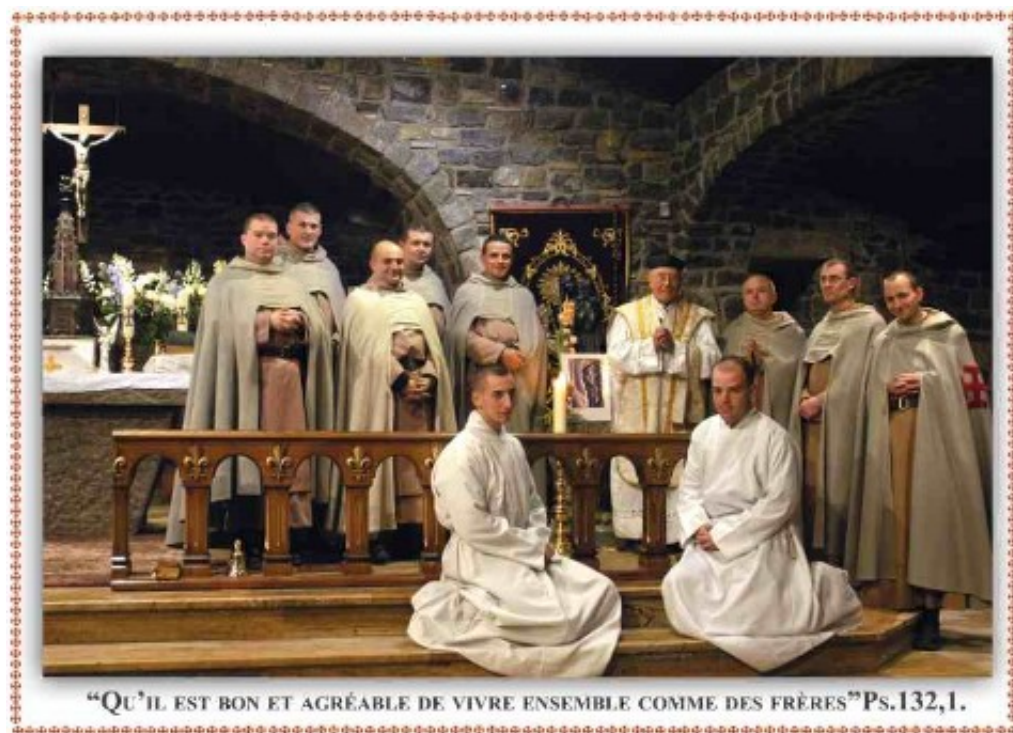

## Agenda: Marché de Noël à Riaumont (62)

Author : Summorum Pontificum

Categories : [Communiqué](#), [Divers summorum](#), [Summorum Pontificum](#)

Date : 22 novembre 2016

Nos lecteurs nous invitent à relayer les nombreuses initiatives des écoles « Summorum Pontificum » en cette fin d’année. N’hésitez pas à soutenir ces œuvres d’éducation.

**Grand Marché de Noël de Riaumont à Liévin (62) le samedi 10 décembre**